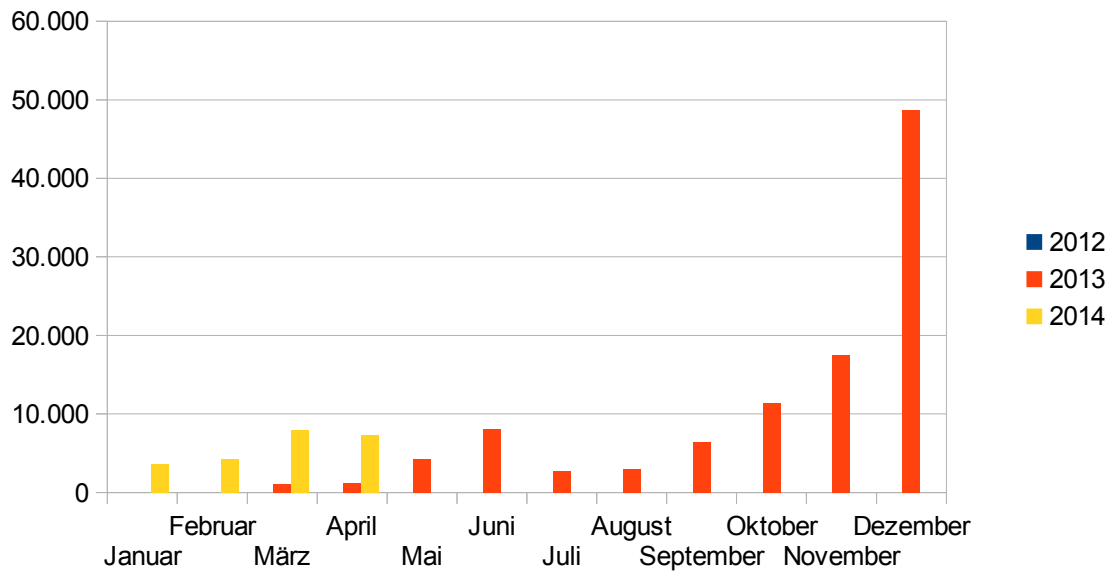

Seitenstatistik

www.verkaufsoffener-so.de

Stand: 1. Mai 2014

Gesamt

Baden-Württemberg

Bayern

Berlin

Brandenburg

Bremen

Hamburg

Hessen

Mecklenburg-Vorpommern

Niedersachsen

NRW

Rheinland-Pfalz

Saarland

Sachsen

Sachsen-Anhalt

Schleswig-Holstein

Thüringen