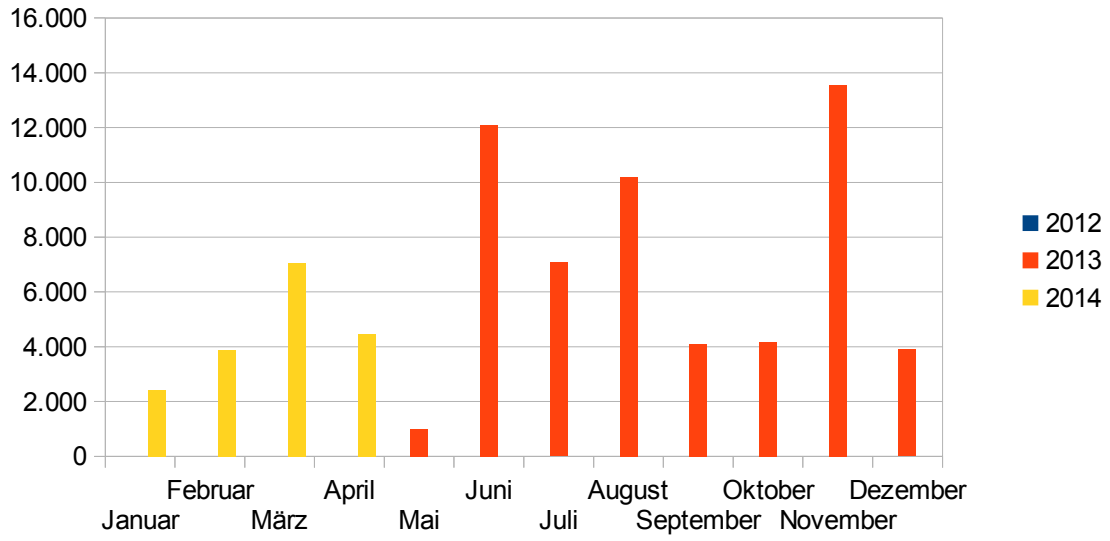

Seitenstatistik

www.verkaufsoffener-so.de

Stand: 1. Mai 2014

Gesamt

Baden-Württemberg

Bayern

Berlin

Brandenburg

Bremen

Hamburg

Hessen

Mecklenburg-Vorpommern

Niedersachsen

NRW

Rheinland-Pfalz

Saarland

Sachsen

Sachsen-Anhalt

Schleswig-Holstein

Thüringen