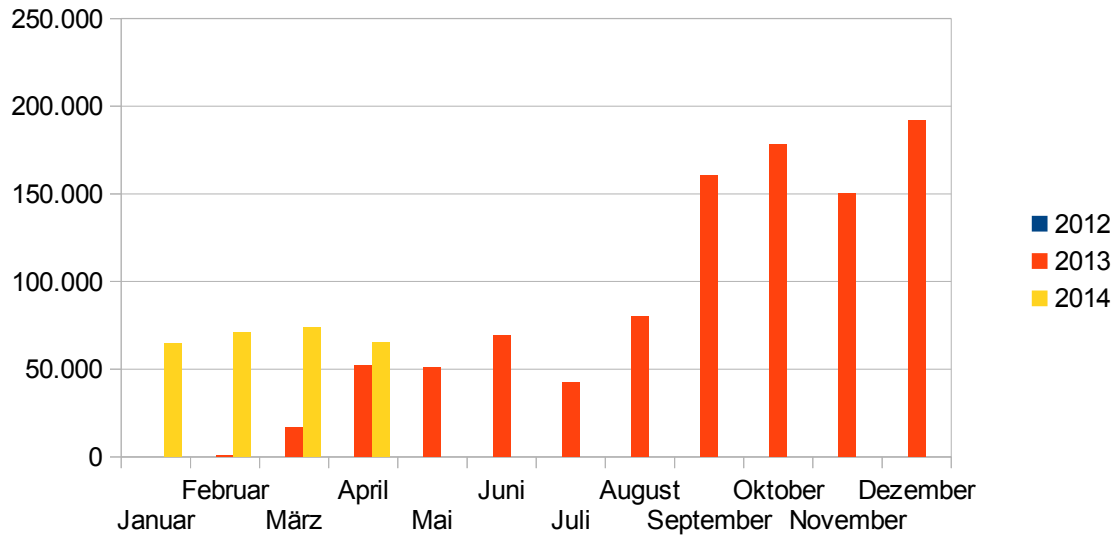

Seitenstatistik

www.verkaufsoffener-so.de

Stand: 1. Mai 2014

Gesamt

Baden-Württemberg

Bayern

Berlin

Brandenburg

Bremen

Hamburg

Hessen

Mecklenburg-Vorpommern

Niedersachsen

NRW

Rheinland-Pfalz

Saarland

Sachsen

Sachsen-Anhalt

Schleswig-Holstein

Thüringen