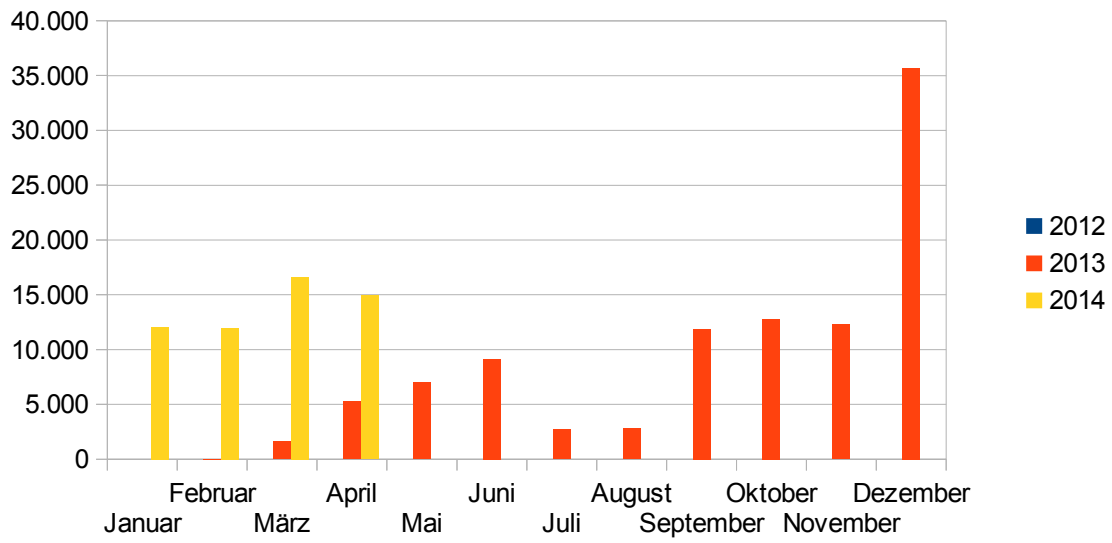

Seitenstatistik

www.verkaufsoffener-so.de

Stand: 1. Mai 2014

Gesamt

Baden-Württemberg

Bayern

Berlin

Brandenburg

Bremen

Hamburg

Hessen

Mecklenburg-Vorpommern

Niedersachsen

NRW

Rheinland-Pfalz

Saarland

Sachsen

Sachsen-Anhalt

Schleswig-Holstein

Thüringen