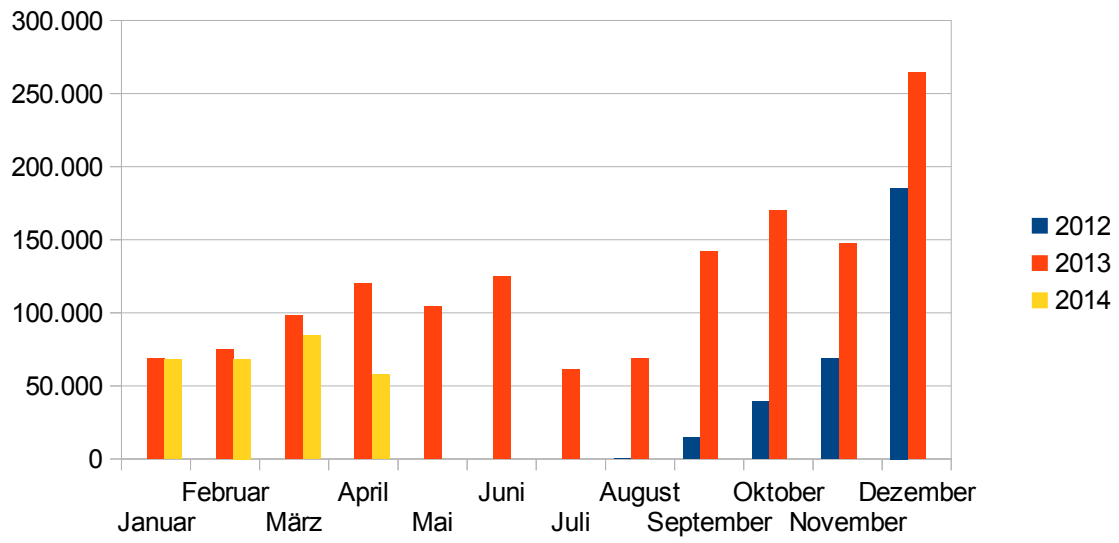

Seitenstatistik

www.verkaufsoffener-so.de

Stand: 1. Mai 2014

Gesamt

Baden-Württemberg

Bayern

Berlin

Brandenburg

Bremen

Hamburg

Hessen

Mecklenburg-Vorpommern

Niedersachsen

NRW

Rheinland-Pfalz

Saarland

Sachsen

Sachsen-Anhalt

Schleswig-Holstein

Thüringen