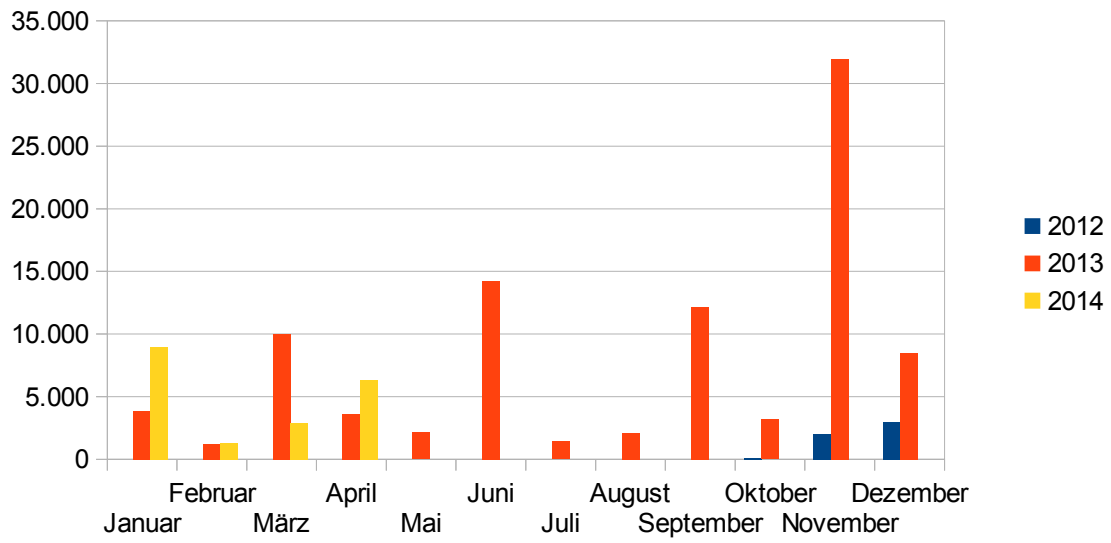

Seitenstatistik

www.verkaufsoffener-so.de

Stand: 1. Mai 2014

Gesamt

Baden-Württemberg

Bayern

Berlin

Brandenburg

Bremen

Hamburg

Hessen

Mecklenburg-Vorpommern

Niedersachsen

NRW

Rheinland-Pfalz

Saarland

Sachsen

Sachsen-Anhalt

Schleswig-Holstein

Thüringen