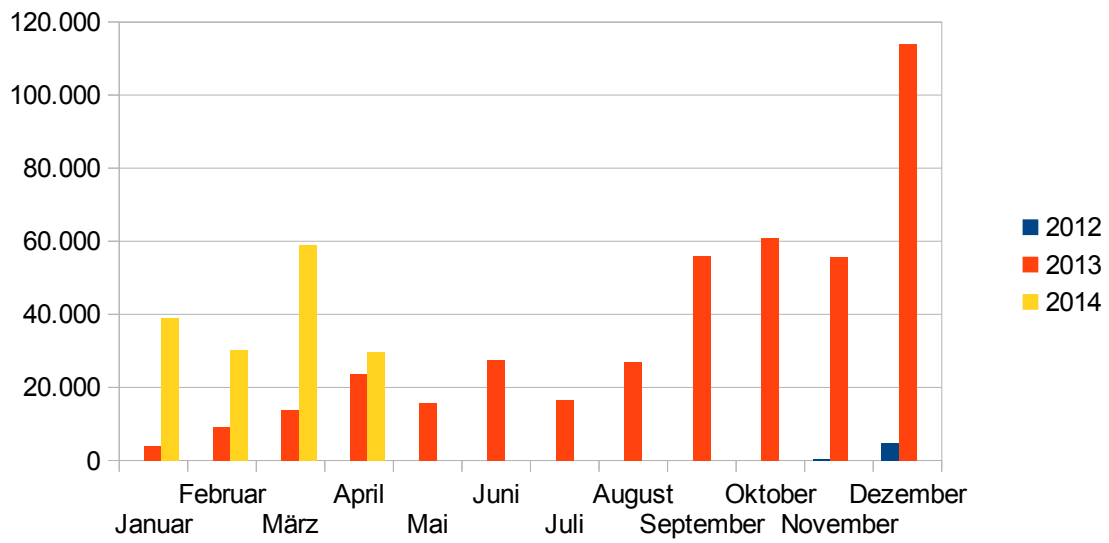

Seitenstatistik

www.verkaufsoffener-so.de

Stand: 1. Mai 2014

Gesamt

Baden-Württemberg

Bayern

Berlin

Brandenburg

Bremen

Hamburg

Hessen

Mecklenburg-Vorpommern

Niedersachsen

NRW

Rheinland-Pfalz

Saarland

Sachsen

Sachsen-Anhalt

Schleswig-Holstein

Thüringen