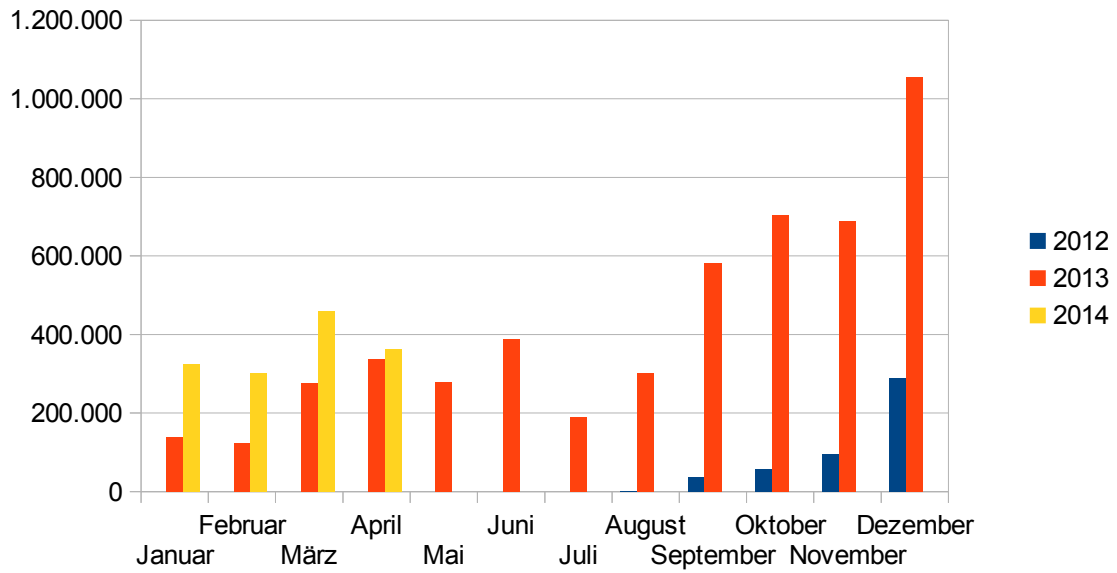

Seitenstatistik

www.verkaufsoffener-so.de

Stand: 1. Mai 2014

Gesamt

Baden-Württemberg

Bayern

Berlin

Brandenburg

Bremen

Hamburg

Hessen

Mecklenburg-Vorpommern

Niedersachsen

NRW

Rheinland-Pfalz

Saarland

Sachsen

Sachsen-Anhalt

Schleswig-Holstein

Thüringen