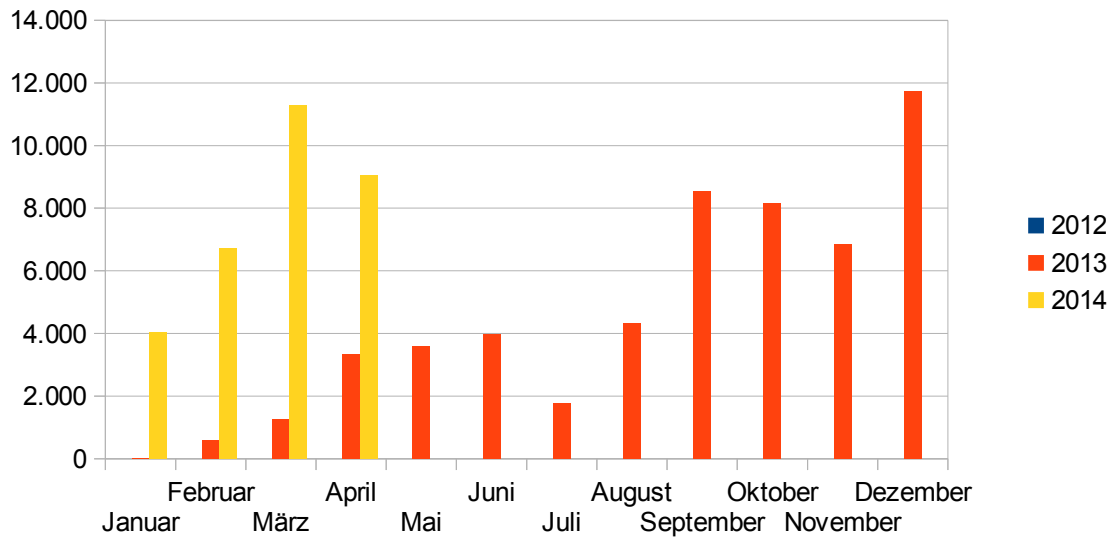

Seitenstatistik

www.verkaufsoffener-so.de

Stand: 1. Mai 2014

Gesamt

Baden-Württemberg

Bayern

Berlin

Brandenburg

Bremen

Hamburg

Hessen

Mecklenburg-Vorpommern

Niedersachsen

NRW

Rheinland-Pfalz

Saarland

Sachsen

Sachsen-Anhalt

Schleswig-Holstein

Thüringen