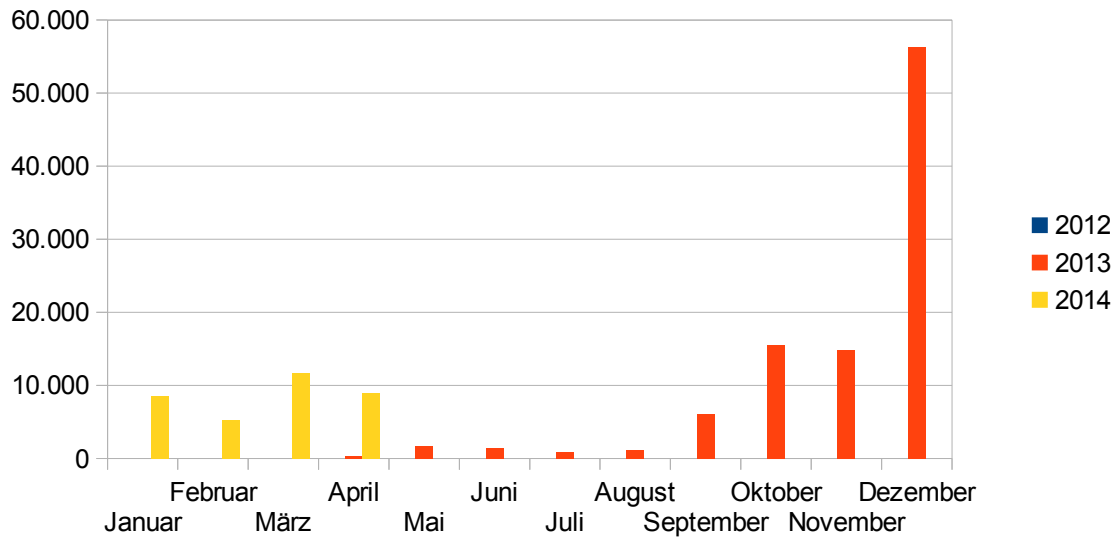

Seitenstatistik

www.verkaufsoffener-so.de

Stand: 1. Mai 2014

Gesamt

Baden-Württemberg

Bayern

Berlin

Brandenburg

Bremen

Hamburg

Hessen

Mecklenburg-Vorpommern

Niedersachsen

NRW

Rheinland-Pfalz

Saarland

Sachsen

Sachsen-Anhalt

Schleswig-Holstein

Thüringen