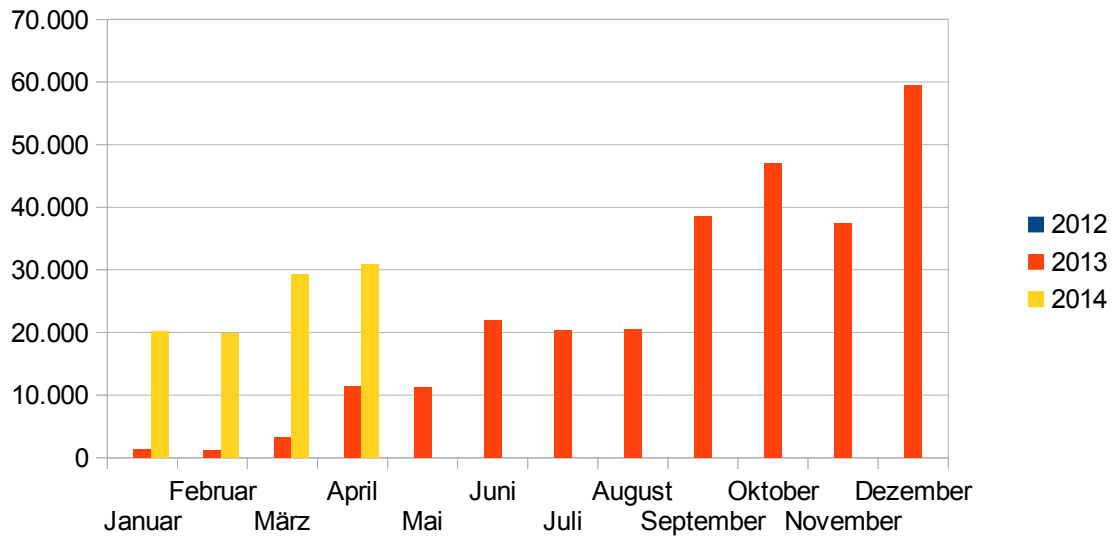

Seitenstatistik

www.verkaufsoffener-so.de

Stand: 1. Mai 2014

Gesamt

Baden-Württemberg

Bayern

Berlin

Brandenburg

Bremen

Hamburg

Hessen

Mecklenburg-Vorpommern

Niedersachsen

NRW

Rheinland-Pfalz

Saarland

Sachsen

Sachsen-Anhalt

Schleswig-Holstein

Thüringen