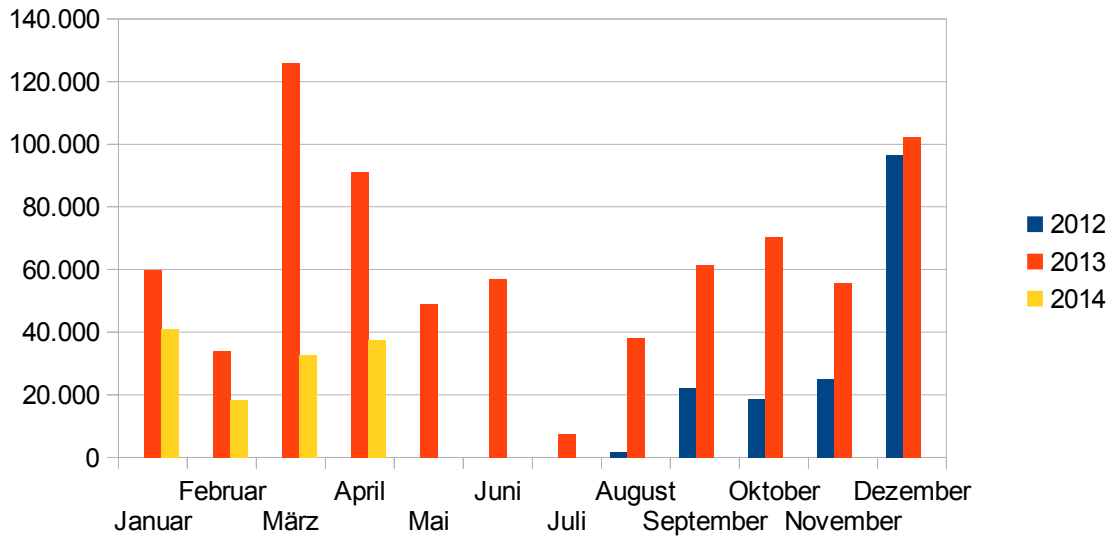

Seitenstatistik

www.verkaufsoffener-so.de

Stand: 1. Mai 2014

Gesamt

Baden-Württemberg

Bayern

Berlin

Brandenburg

Bremen

Hamburg

Hessen

Mecklenburg-Vorpommern

Niedersachsen

NRW

Rheinland-Pfalz

Saarland

Sachsen

Sachsen-Anhalt

Schleswig-Holstein

Thüringen