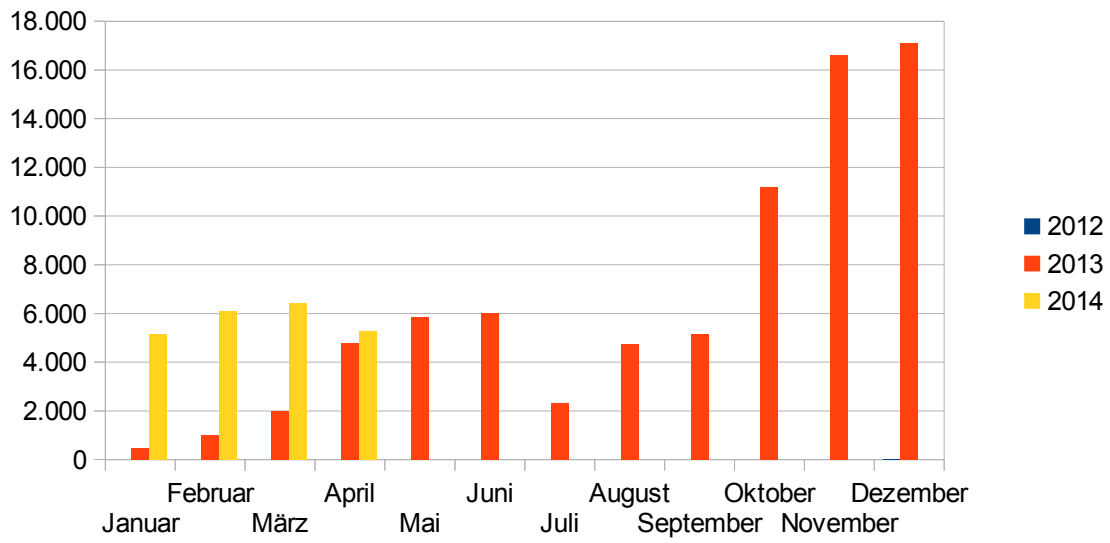

Seitenstatistik

www.verkaufsoffener-so.de

Stand: 1. Mai 2014

Gesamt

Baden-Württemberg

Bayern

Berlin

Brandenburg

Bremen

Hamburg

Hessen

Mecklenburg-Vorpommern

Niedersachsen

NRW

Rheinland-Pfalz

Saarland

Sachsen

Sachsen-Anhalt

Schleswig-Holstein

Thüringen