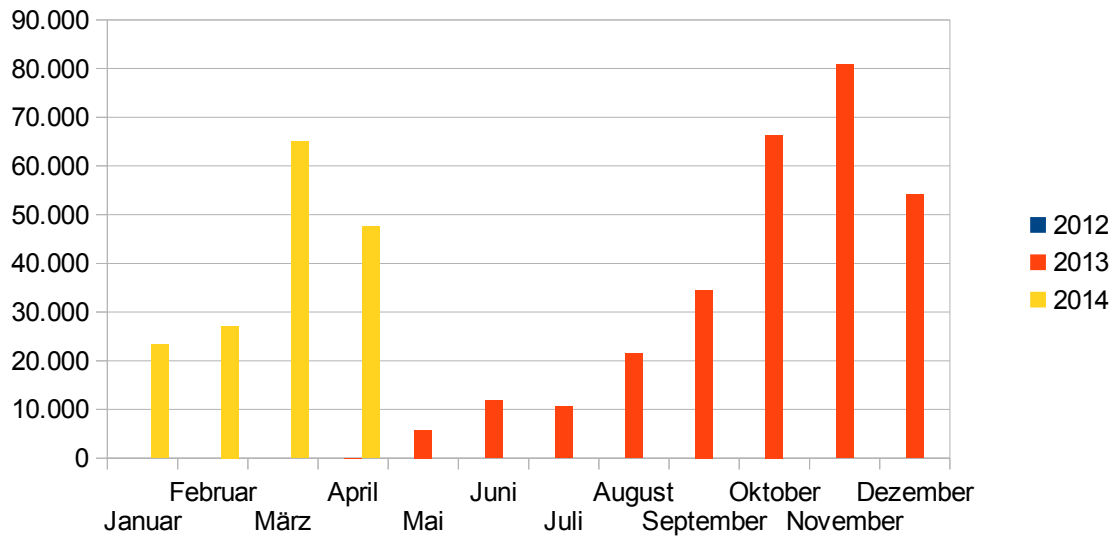

Seitenstatistik

www.verkaufsoffener-so.de

Stand: 1. Mai 2014

Gesamt

Baden-Württemberg

Bayern

Berlin

Brandenburg

Bremen

Hamburg

Hessen

Mecklenburg-Vorpommern

Niedersachsen

NRW

Rheinland-Pfalz

Saarland

Sachsen

Sachsen-Anhalt

Schleswig-Holstein

Thüringen