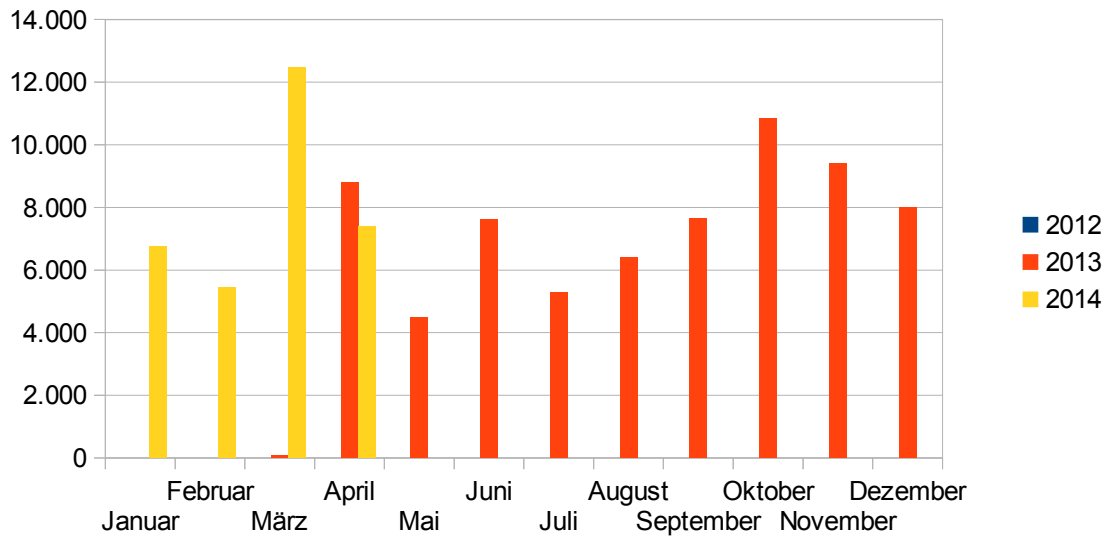

Seitenstatistik

www.verkaufsoffener-so.de

Stand: 1. Mai 2014

Gesamt

Baden-Württemberg

Bayern

Berlin

Brandenburg

Bremen

Hamburg

Hessen

Mecklenburg-Vorpommern

Niedersachsen

NRW

Rheinland-Pfalz

Saarland

Sachsen

Sachsen-Anhalt

Schleswig-Holstein

Thüringen