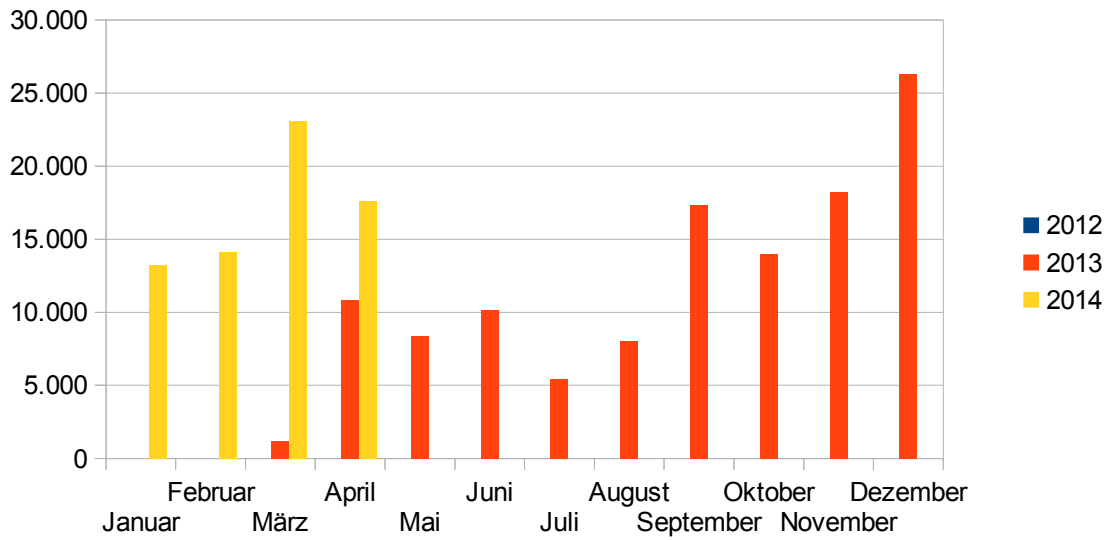

Seitenstatistik

www.verkaufsoffener-so.de

Stand: 1. Mai 2014

Gesamt

Baden-Württemberg

Bayern

Berlin

Brandenburg

Bremen

Hamburg

Hessen

Mecklenburg-Vorpommern

Niedersachsen

NRW

Rheinland-Pfalz

Saarland

Sachsen

Sachsen-Anhalt

Schleswig-Holstein

Thüringen